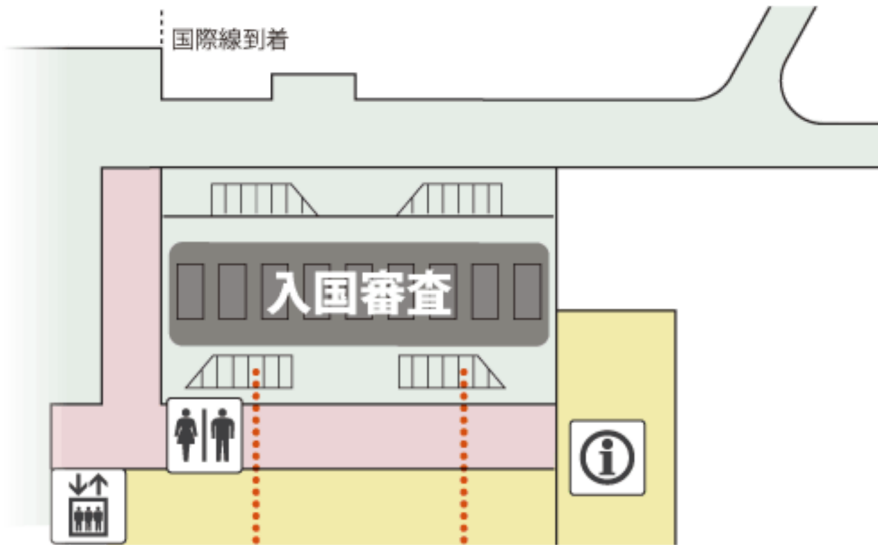

## ホノルル国際空港 Honolulu International Airport (HNL)

**2階 到着** 2階到着ゲートより入国審査を通過後、1階へご移動下さい。

**1階 到着**

- |        |            |        |      |       |
|--------|------------|--------|------|-------|
| 手荷物受取所 | セキュリティチェック | 両替所・銀行 | トイレ  | 案内所   |
| 乗継ぎ    | 電車         | バス     | タクシー | レンタカー |
| エレベーター | エスカレーター    | 駐車場    | 喫煙所  |       |

※本図に掲載されている内容は予告なく変更されることがありますので、予めご了承願います。