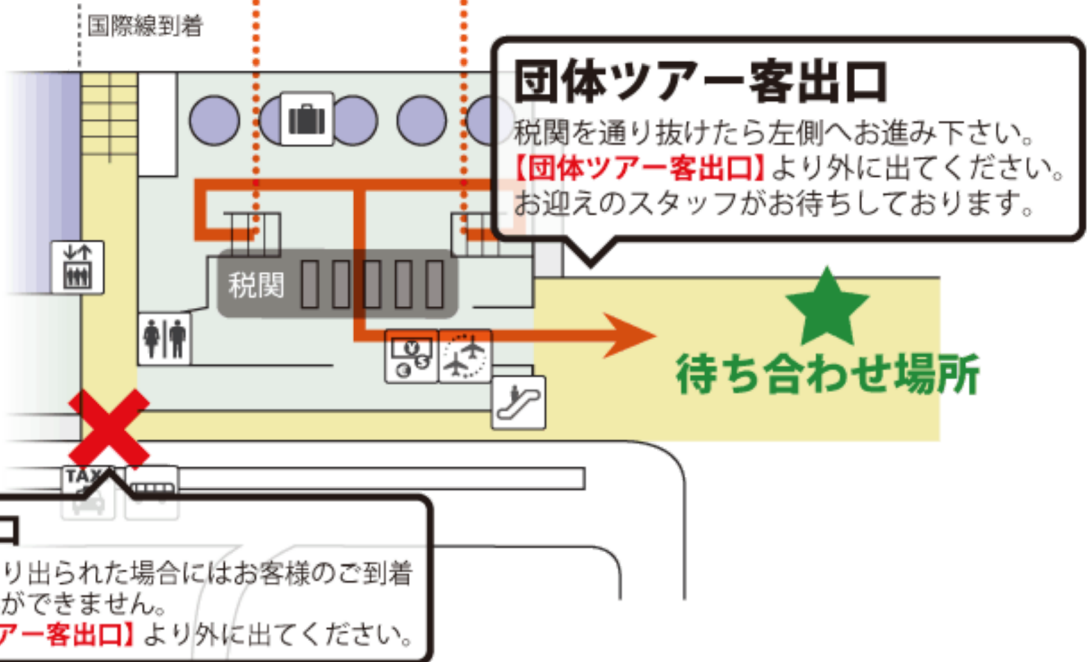

## ホノルル国際空港 Honolulu International Airport (HNL)

**2階 到着** 2階到着ゲートより入国審査を通過後、1階へご移動下さい。

**1階 到着**

- |        |            |        |      |       |
|--------|------------|--------|------|-------|
| 手荷物受取所 | セキュリティチェック | 両替所・銀行 | トイレ  | 案内所   |
| 乗継ぎ    | 電車         | バス     | タクシー | レンタカー |
| エレベーター | エスカレーター    | 駐車場    | 喫煙所  |       |

※本図に掲載されている内容は予告なく変更されることがありますので、予めご了承願います。