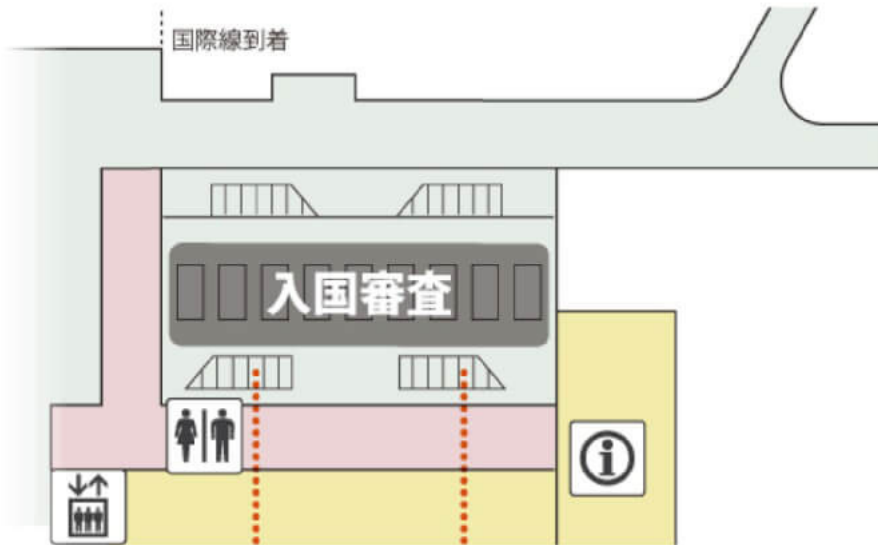

ホノルル国際空港 Honolulu International Airport (HNL)

2階 到着 2階到着ゲートより入国審査を通過後、1階へご移動下さい。

1階 到着

- | | | | | |
|--------|------------|--------|------|-------|
| 手荷物受取所 | セキュリティチェック | 両替所・銀行 | トイレ | 案内所 |
| 乗継ぎ | 電車 | バス | タクシー | レンタカー |
| エレベーター | エスカレーター | 駐車場 | 喫煙所 | |

※本図に掲載されている内容は予告なく変更されることがありますので、予めご了承願います。