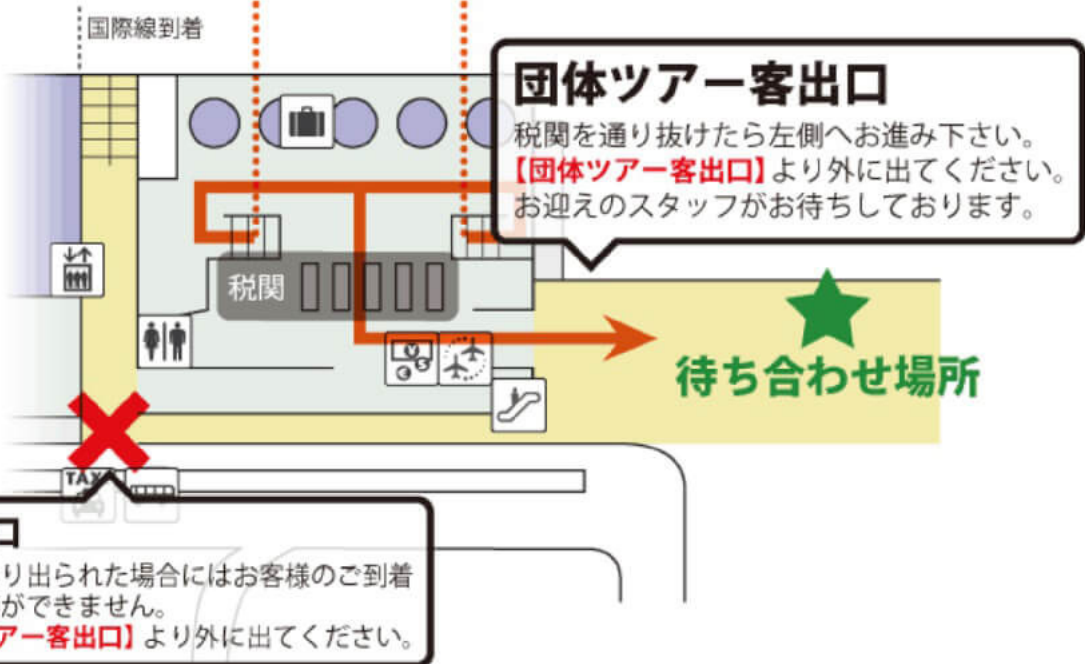

ホノルル国際空港 Honolulu International Airport (HNL)

2階 到着 2階到着ゲートより入国審査を通過後、1階へご移動下さい。

1階 到着

- | | | | | |
|--------|------------|--------|------|-------|
| 手荷物受取所 | セキュリティチェック | 両替所・銀行 | トイレ | 案内所 |
| 乗継ぎ | 電車 | バス | タクシー | レンタカー |
| エレベーター | エスカレーター | 駐車場 | 喫煙所 | |

※本図に掲載されている内容は予告なく変更されることがありますので、予めご了承願います。